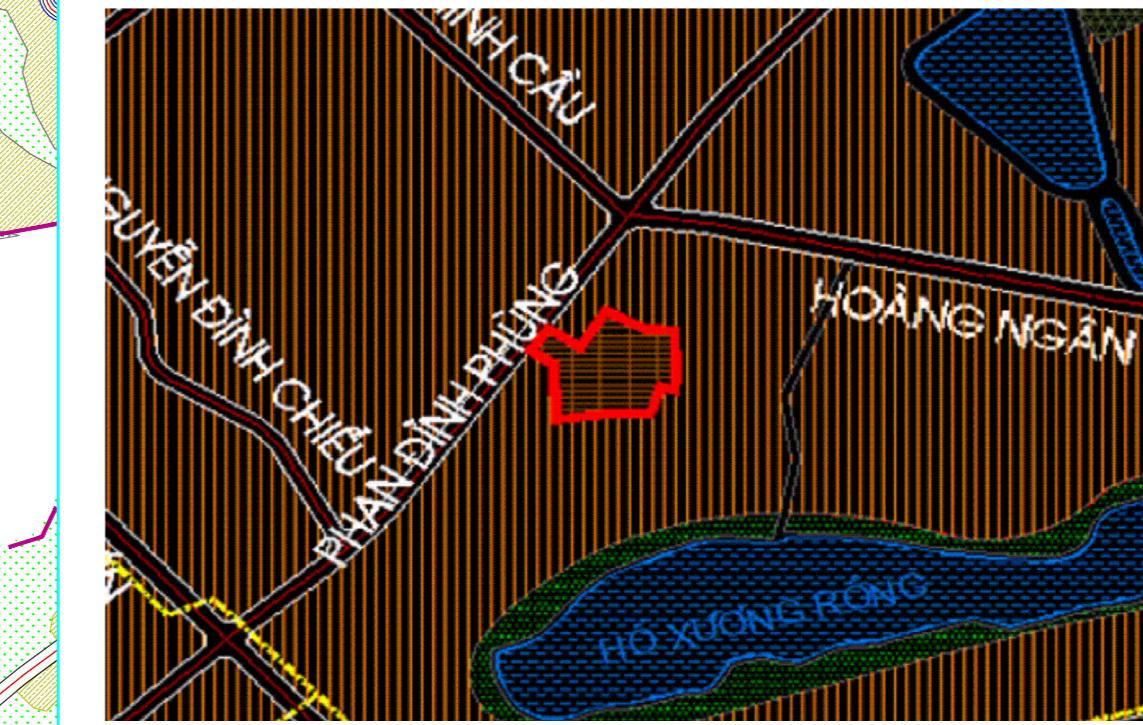

TỈNH THÁI NGUYÊN
 QUY HOẠCH CHUNG THÀNH PHỐ THÁI NGUYÊN, TỈNH THÁI NGUYÊN NĂM 2035
 CÁC VỊ TRÍ XUẤT I U CHẾ QUY HOẠCH

V TRÍ 3
 TH NH P

V TRÍ 2
 TH NH PVÁ TTR S C QUAN

V TRÍ 5
 KÉO DÀI TR C NG 60 M T I CAO T C HN-TN

V TRÍ 4
 TTR S C QUAN

V TRÍ 1
 TTR S C QUAN
 (TR S UBND PH NG PHAN ÌNH PHÙNG)

V TRÍ 6
 T CÔNG TRÌNH CÔNG C NG

KÝ HIỆU

HIỆN TRẠNG QUY HOẠCH CHUNG	CHỈ DẪN	CHỈ DẪN
ĐẤT CÔNG TRÌNH CÔNG CỘNG	ĐẤT TRỤ SỞ CƠ QUAN	ĐẤT HỒN HỢP (DỊCH VỤ, THƯƠNG MẠI, VĂN PHÒNG - Ồ)
ĐẤT GIÁO DỤC ĐÀO TẠO	ĐẤT DU LỊCH	ĐẤT DẪN DỤNG HIỆN TRẠNG
ĐẤT ĐƠN VỊ Ồ MỚI	ĐẤT KHU DẪN CƯ NÔNG THÔN	ĐẤT CÂY XANH, CÔNG VIÊN VUI CHƠI GIẢI TRÍ
ĐẤT CÂY XANH CÁCH LY	ĐẤT CÔNG NGHIỆP	ĐẤT KHÔ TẮNG, BỀN BỈ, DỊCH VỤ HẬU CẢN
ĐẤT CÔNG NGHỆ CAO	ĐẤT DƯ TRỮ PHÁT TRIỂN	ĐẤT KHAI THÁC KHOÁNG SẢN
ĐẤT AN NINH QUỐC PHÒNG	ĐẤT NGHĨA TRANG, CƠ SỞ TANG LỄ	ĐẤT TÔN GIÁO, DI TÍCH
ĐẤT NÔNG NGHIỆP	ĐẤT CÔNG TRÌNH ĐẦU MỐI HẠ TANG	MẶT NƯỚC
ĐẤT CÔNG TRÌNH ĐẦU MỐI HẠ TANG	RANH GIỚI QUY HOẠCH CHUNG	