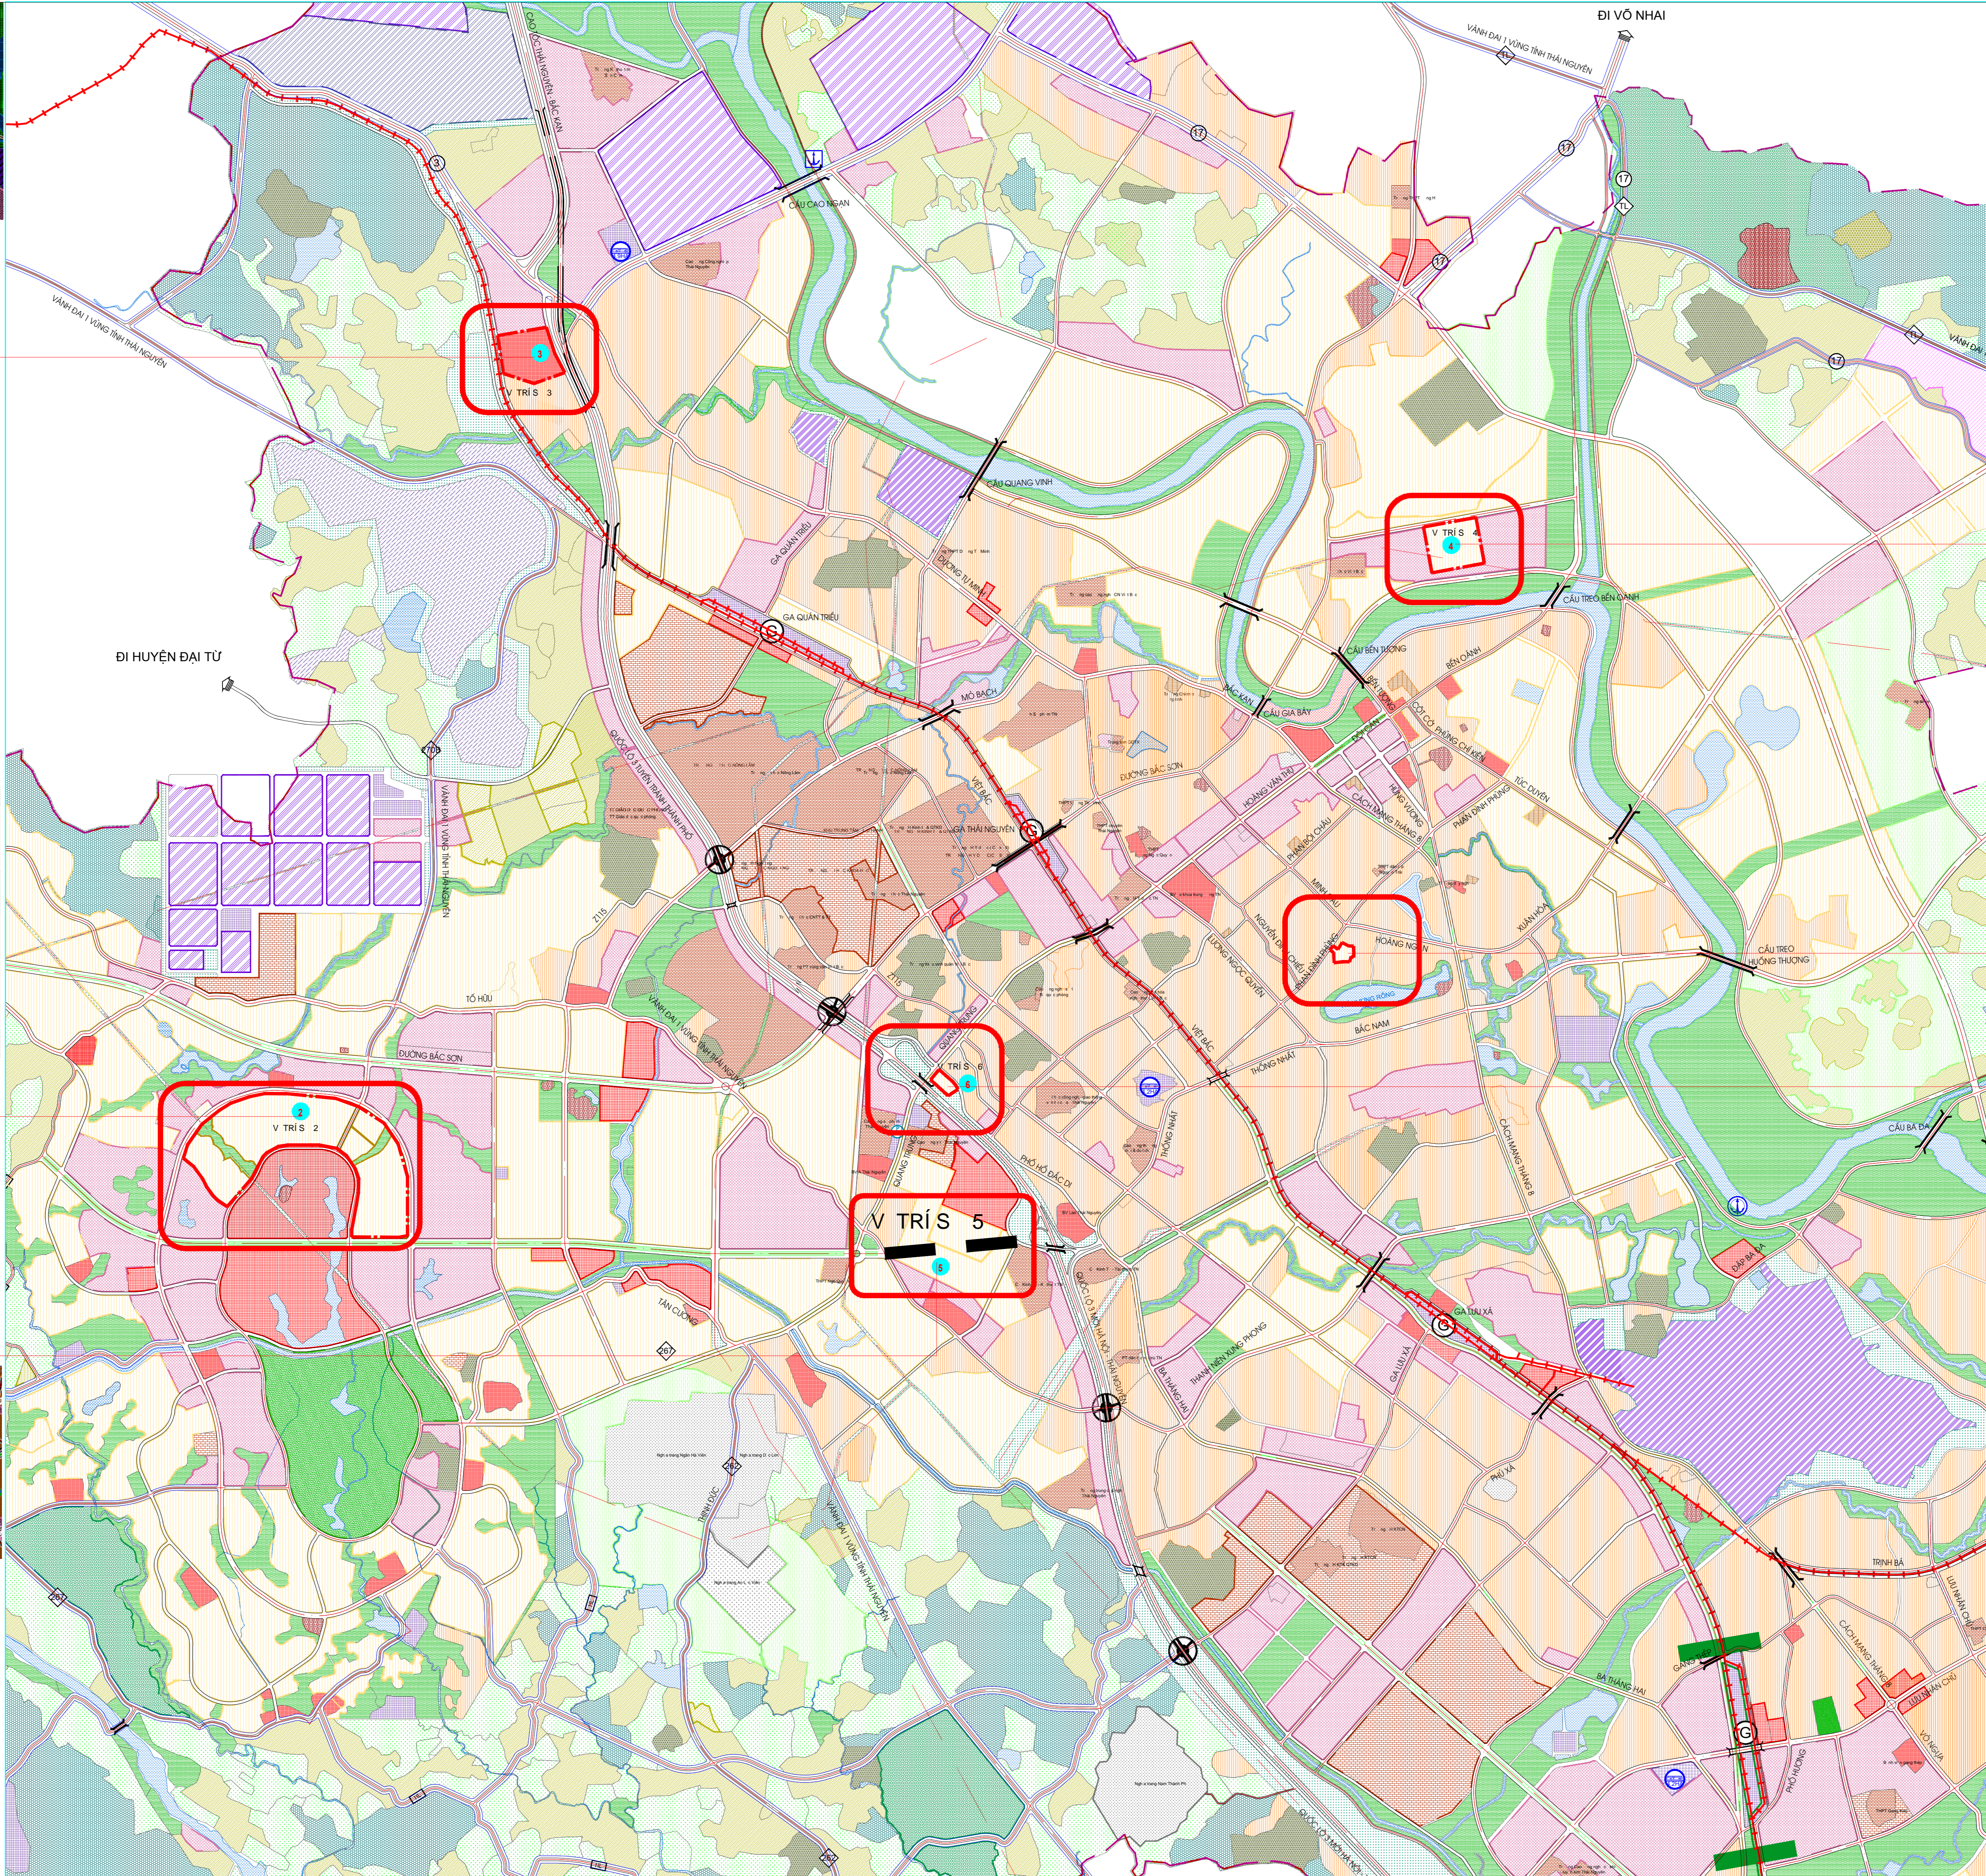

TỈNH THÁI NGUYÊN
 QUY HOẠCH CHUNG THÀNH PHỐ THÁI NGUYÊN, TỈNH THÁI NGUYÊN NĂM 2035
 CÁC VỊ TRÍ XUẤT I U CHẾ QUY HOẠCH

V TRÍ 3
 TH NH P

V TRÍ 2
 TH NH PVÁ TTR S C QUAN

V TRÍ 5
 KÉO DÀI TR C NG 60 M T I CAO T C HN-TN

V TRÍ 4
 TTR S C QUAN

V TRÍ 1
 TTR S C QUAN
 (TR S UBND PH NG PHAN ÌNH PHÙNG)

V TRÍ 6
 T CÔNG TRÌNH CÔNG C NG

KÝ HIỆU

HIỆN TRẠNG QUY HOẠCH CHUNG	CHỈ DẪN	CHỈ DẪN
ĐẤT CÔNG TRÌNH CÔNG CỘNG	ĐẤT TRỤ SỞ CƠ QUAN	ĐẤT HỒN HỢP (DỊCH VỤ, THƯƠNG MẠI, VĂN PHÒNG - Ồ)
ĐẤT GIÁO DỤC ĐÀO TẠO	ĐẤT DU LỊCH	ĐẤT DẪN DỤNG HIỆN TRẠNG
ĐẤT ĐƠN VỊ Ồ MỚI	ĐẤT KHU DẪN CƯ NÔNG THÔN	ĐẤT CÂY XANH, CÔNG VIÊN VUI CHƠI GIẢI TRÍ
ĐẤT CÂY XANH CÁCH LY	ĐẤT CÔNG NGHIỆP	ĐẤT KHÔ TẮNG, BỀN BỈ, DỊCH VỤ HẬU CẢN
ĐẤT CÔNG NGHỆ CAO	ĐẤT DƯ TRỮ PHÁT TRIỂN	ĐẤT KHAI THÁC KHOÁNG SẢN
ĐẤT AN NINH QUỐC PHÒNG	ĐẤT NGHĨA TRANG, CƠ SỞ TANG LỄ	ĐẤT TÔN GIÁO, DI TÍCH
ĐẤT NÔNG NGHIỆP	ĐẤT CÔNG TRÌNH ĐẦU MỐI HẠ TANG	MẶT NƯỚC
ĐẤT CÔNG TRÌNH ĐẦU MỐI HẠ TANG	RANH GIỚI QUY HOẠCH CHUNG	