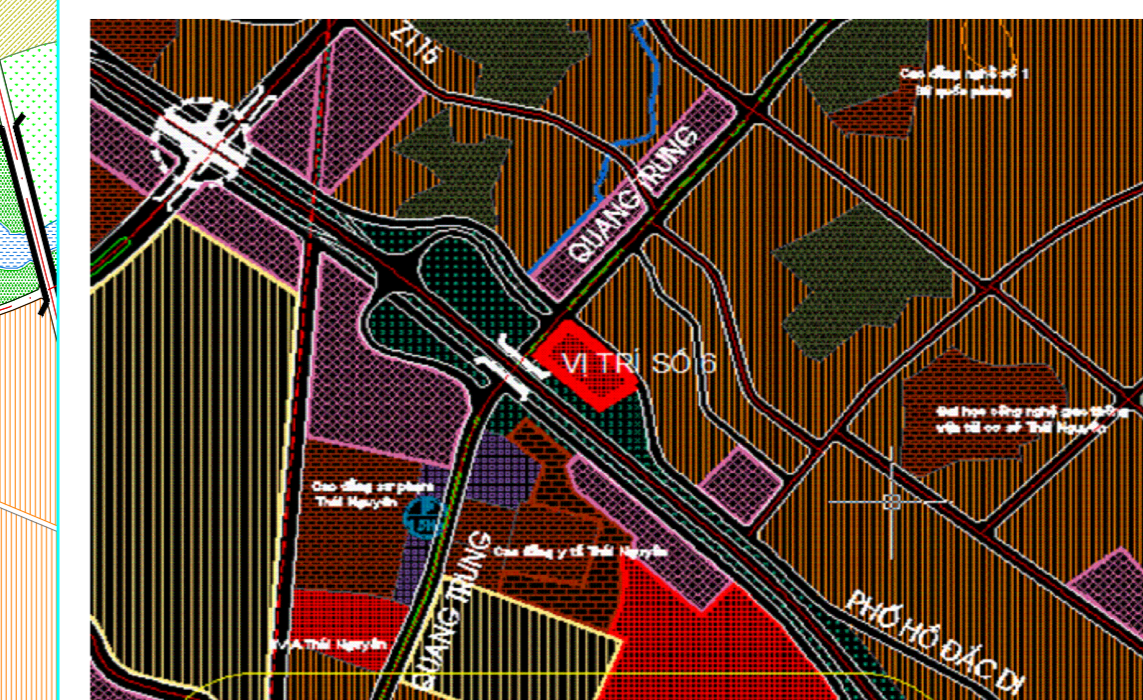

TỈNH THÁI NGUYÊN
 QUY HOẠCH CHUNG THÀNH PHỐ THÁI NGUYÊN, TỈNH THÁI NGUYÊN NĂM 2035
 CÁC VỊ TRÍ XUẤT I U CHẾ QUY HOẠCH

V TRÍ 3
 TH NH P

V TRÍ 2
 TH NH PVÁ TTR S C QUAN

V TRÍ 5
 KÉO DÀI TR C NG 60 M T I CAO T C HN-TN

V TRÍ 4
 TTR S C QUAN

V TRÍ 1
 TTR S C QUAN
 (TR S UBND PH NG PHAN ÌNH PHÙNG)

V TRÍ 6
 T CÔNG TRÌNH CÔNG C NG

KÝ HIỆU

HIỆN TRẠNG QUY HOẠCH CHUNG	CHỈ DẪN	CHỈ DẪN
ĐẤT CÔNG TRÌNH CÔNG CỘNG	ĐẤT TRỤ SỞ CƠ QUAN	ĐẤT HỒN HỢP (DỊCH VỤ, THƯƠNG MẠI, VĂN PHÒNG - Ồ)
ĐẤT GIÁO DỤC ĐÀO TẠO	ĐẤT DU LỊCH	ĐẤT DẪN DỤNG HIỆN TRẠNG
ĐẤT ĐƠN VỊ Ồ MỚI	ĐẤT KHU DẪN CƯ NÔNG THÔN	ĐẤT CÂY XANH, CÔNG VIÊN VUI CHƠI GIẢI TRÍ
ĐẤT CÂY XANH CÁCH LY	ĐẤT CÔNG NGHIỆP	ĐẤT KHÔ TẮNG, BỀN BỈ, DỊCH VỤ HẬU CẢN
ĐẤT CÔNG NGHỆ CAO	ĐẤT DƯ TRỮ PHÁT TRIỂN	ĐẤT KHAI THÁC KHOÁNG SẢN
ĐẤT AN NINH QUỐC PHÒNG	ĐẤT NGHĨA TRANG, CƠ SỞ TANG LỄ	ĐẤT TÔN GIÁO, DI TÍCH
ĐẤT NÔNG NGHIỆP	ĐẤT CÔNG TRÌNH ĐẦU MỐI HẠ TANG	MẶT NƯỚC
ĐẤT CÔNG TRÌNH ĐẦU MỐI HẠ TANG	RANH GIỚI QUY HOẠCH CHUNG	