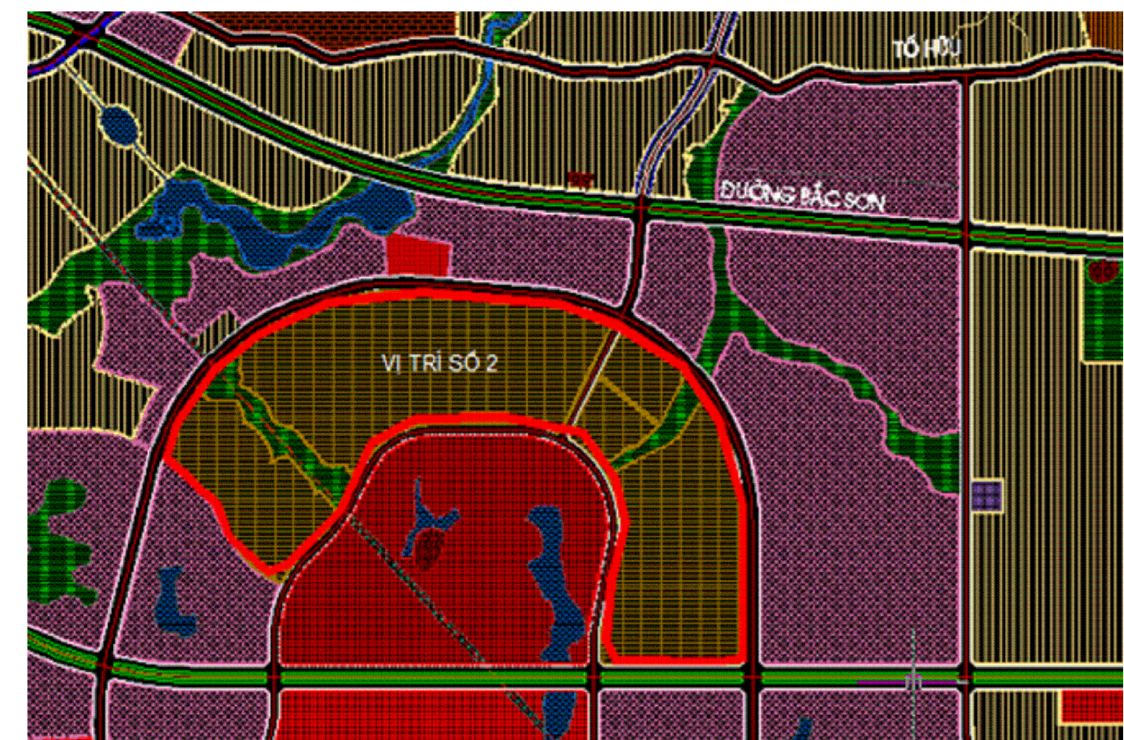

TỈNH THÁI NGUYÊN
 QUY HOẠCH CHUNG THÀNH PHỐ THÁI NGUYÊN, TỈNH THÁI NGUYÊN NĂM 2035
 CÁC VỊ TRÍ XUẤT I U CHẾ QUY HOẠCH

V TRÍ 3
 TH NH P

V TRÍ 2
 TH NH PVÁ TTR S C QUAN

V TRÍ 5
 KÉO DÀI TR C NG 60 M T I CAO T C HN-TN

V TRÍ 4
 TTR S C QUAN

V TRÍ 1
 TTR S C QUAN
 (TR S UBND PH NG PHAN ÌNH PHÙNG)

V TRÍ 6
 T CÔNG TRÌNH CÔNG C NG

KÝ HIỆU

HIỆN TRẠNG QUY HOẠCH CHUNG	CHỈ DẪN	CHỈ DẪN
ĐẤT CÔNG TRÌNH CÔNG CỘNG	ĐẤT TRỤ SỞ CƠ QUAN	ĐẤT HỒN HỢP (DỊCH VỤ, THƯƠNG MẠI, VĂN PHÒNG - Ồ)
ĐẤT GIÁO DỤC ĐÀO TẠO	ĐẤT DU LỊCH	ĐẤT DẪN DỤNG HIỆN TRẠNG
ĐẤT ĐƠN VỊ Ồ MỚI	ĐẤT KHU DẪN CƯ NÔNG THÔN	ĐẤT CÂY XANH, CÔNG VIÊN VUI CHƠI GIẢI TRÍ
ĐẤT CÂY XANH CÁCH LY	ĐẤT CÔNG NGHIỆP	ĐẤT KHÔ TẮNG, BỀN BỈ, DỊCH VỤ HẬU CẢN
ĐẤT CÔNG NGHỆ CAO	ĐẤT DƯ TRỮ PHÁT TRIỂN	ĐẤT KHAI THÁC KHOÁNG SẢN
ĐẤT AN NINH QUỐC PHÒNG	ĐẤT NGHĨA TRANG, CƠ SỞ TANG LỄ	ĐẤT TÔN GIÁO, DI TÍCH
ĐẤT NÔNG NGHIỆP	ĐẤT CÔNG TRÌNH ĐẦU MỐI HẠ TANG	MẶT NƯỚC
ĐẤT CÔNG TRÌNH ĐẦU MỐI HẠ TANG	RANH GIỚI QUY HOẠCH CHUNG	